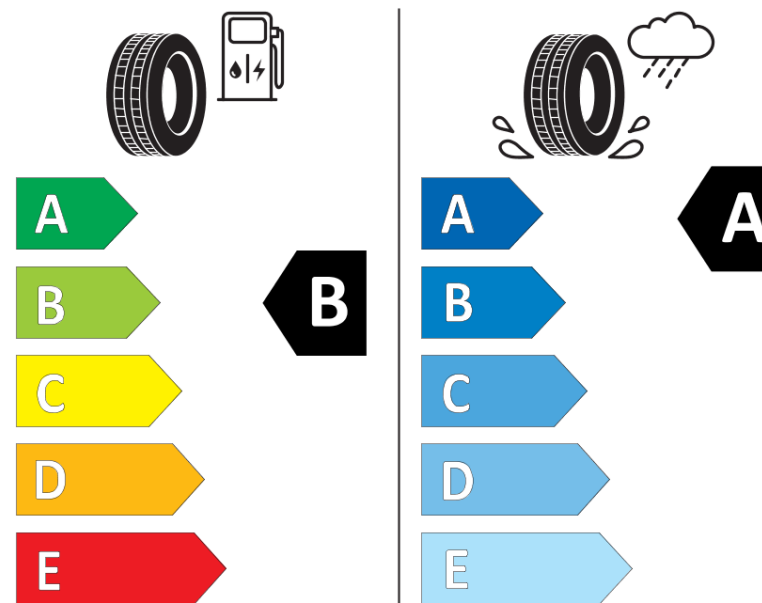

## Produktdatablad

FORORDNING (EU) 2020/740

Fabrikant eller mærke	<b>BFGOODRICH</b>
Handelsbetegnelse	<b>ADVANTAGE SUV</b>
Identifikator	<b>788728</b>
Dimension	<b>225/65R17</b>
Belastningsindeks	<b>102</b>
Hastighedskategorisymbol	<b>H</b>
Brændstofeffektivitetsklasse	<b>B</b>
Vådgrebsklasse	<b>A</b>
Klasse vedrørende rullestøj afgivet til omgivelserne	<b>B</b>
Rullestøj, målt værdi	<b>70 dB</b>
Dæk til kørsel i sne	<b>Ingen</b>
Dæk til kørsel på is	<b>Ingen</b>
Dato for produktionsstart	<b>47/18</b>
Dato for produktionens afslutning	
Load variant	<b>SL</b>
Yderligere oplysninger	<b>225/65 R17 102H TL ADVANTAGE SUV GO</b>

# ENERG

**BFGOODRICH**

788728

225/65R17 102 H

C1

2020/740