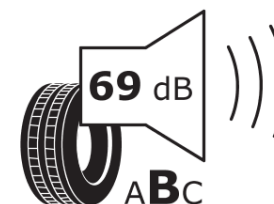

ENERG

MICHELIN

791872

215/60R17 96 H

C1