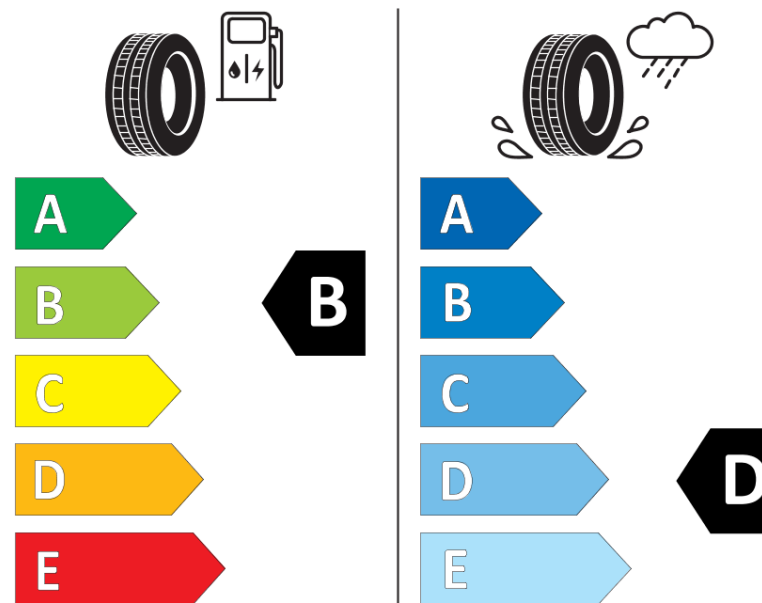

Produktdatablad

FORORDNING (EU) 2020/740

Fabrikant eller mærke	MICHELIN
Handelsbetegnelse	X-ICE SNOW+
Identifikator	794747
Dimension	235/50R18
Belastningsindeks	101
Hastighedskategori	H
Brændstoffektivitetsklasse	B
Vådgrebsklasse	D
Klasse vedrørende rullestøj afgivet til omgivelserne	A
Rullestøj, målt værdi	69 dB
Dæk til kørsel i sne	Ja
Dæk til kørsel på is	Ja *
Dato for produktionsstart	36/25
Dato for produktionens afslutning	
Load variant	XL
Yderligere oplysninger	235/50R18 101H XL X-ICE SNOW+

* Ice tyres are specifically designed for road surfaces covered with ice and compact snow and should only be used in very severe climate conditions. Using ice tyres in less severe climate conditions could result in sub-optimal performance, in particular for wet grip, handling and wear.

ENERG

MICHELIN

794747

235/50R18 101 H XL

C1