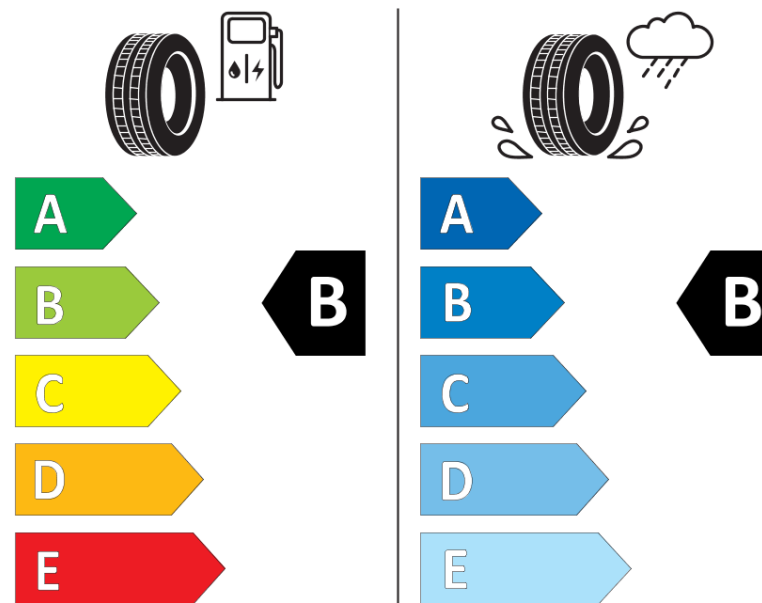

Produktdatablad

FORORDNING (EU) 2020/740

Fabrikant eller mærke	MICHELIN
Handelsbetegnelse	X MULTI ENERGY Z VQ
Identifikator	798717
Dimension	315/70R22.5
Belastningsindeks	156
Belastningsindeks ved tvillingmontering	150

Hastighedskategorisymbol	L
Brændstoffektivitetsklasse	B
Vådgrebsklasse	B
Klasse vedrørende rullestøj afgivet til omgivelserne	A
Rullestøj, målt værdi	72 dB
Dæk til kørsel i sne	Ja
Dato for produktionsstart	39/17

Yderligere oplysninger **315/70R22.5 X MULTI ENERGY Z TL 156/150L VQ MI**

Yderligere belastningsindeks ved enkeltmontering

Yderligere belastningsindeks ved tvillingmontering

Yderligere hastighedsindeks

ENERG

MICHELIN

798717

315/70R22.5 156/150 L

C3