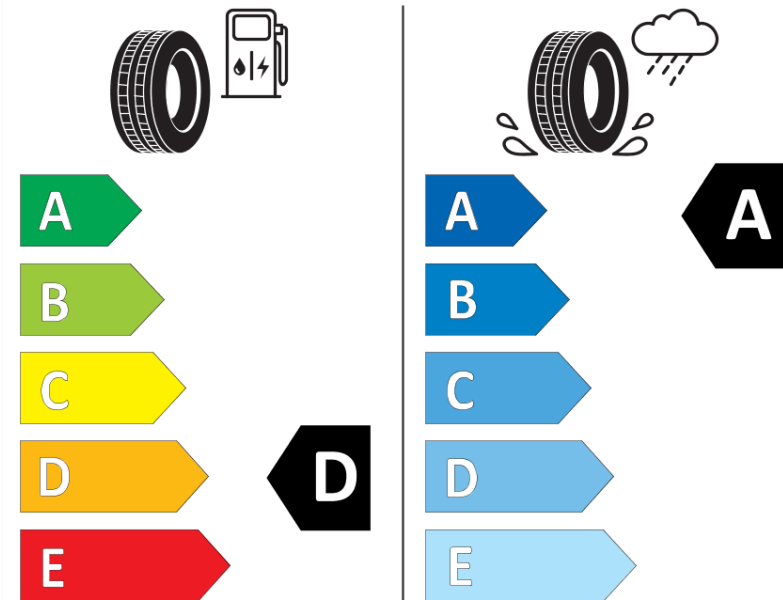

Produktdatablad

FORORDNING (EU) 2020/740

Fabrikant eller mærke	MICHELIN
Handelsbetegnelse	PILOT SPORT 4 S DT1
Identifikator	799142
Dimension	235/35ZR19
Belastningsindeks	91
Hastighedskategorisymbol	(Y)
Brændstofeffektivitetsklasse	D
Vådgrebsklasse	A
Klasse vedrørende rullestøj afgivet til omgivelserne	B
Rullestøj, målt værdi	71 dB
Dæk til kørsel i sne	Ingen
Dæk til kørsel på is	Ingen
Dato for produktionsstart	21/18
Dato for produktionens afslutning	
Load variant	XL
Yderligere oplysninger	235/35ZR19 (91Y) XLTL PILOT SPORT 4 S DT1 MI

ENERG

MICHELIN

799142

235/35ZR19 (91Y) XL

C1

2020/740