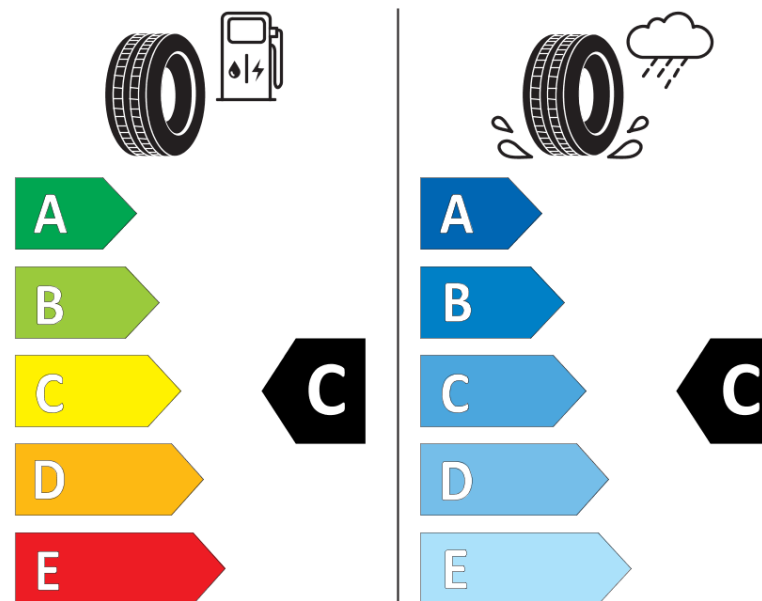

Produktdatablad

FORORDNING (EU) 2020/740

Fabrikant eller mærke	MICHELIN
Handelsbetegnelse	LATITUDE TOUR HP AO
Identifikator	811173
Dimension	235/55R19
Belastningsindeks	101
Hastighedskategori	H
Brændstofeffektivitetsklasse	C
Vådgrebsklasse	C
Klasse vedrørende rullestøj afgivet til omgivelserne	B
Rullestøj, målt værdi	69 dB
Dæk til kørsel i sne	Ingen
Dæk til kørsel på is	Ingen
Dato for produktionsstart	14/08
Dato for produktionens afslutning	
Load variant	SL
Yderligere oplysninger	235/55R19 101H TL LATITUDE TOUR HP AO GRNX MI

ENERG

MICHELIN

811173

235/55R19 101 H

C1

2020/740