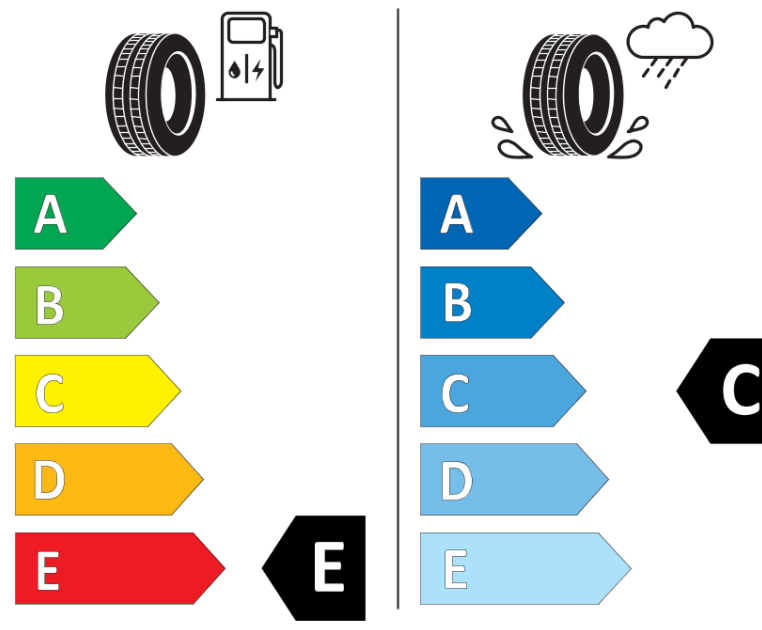

Produktdatablad

FORORDNING (EU) 2020/740

Fabrikant eller mærke	BFGOODRICH
Handelsbetegnelse	ALL-TERRAIN T/A KO3
Identifikator	812292
Dimension	LT235/85R16
Belastningsindeks	120
Belastningsindeks ved tvillingmontering	116

Hastighedskategori-symbol	S
Brændstoffektivitetsklasse	E
Vådgrebsklasse	C
Klasse vedrørende rullestøj afgivet til omgivelserne	B
Rullestøj, målt værdi	74 dB
Dæk til kørsel i sne	Ja
Dato for produktionsstart	21/21
Dato for produktionens afslutning	
Yderligere oplysninger	LT235/85R16 120/116S TL ALL-TERRAIN T/A KO3 LRE RWL GO

Yderligere belastningsindeks ved enkeltmontering

Yderligere belastningsindeks ved tvillingmontering

Yderligere hastighedsindeks

ENERG

BF Goodrich

812292

LT235/85R16 120/116 S

C2