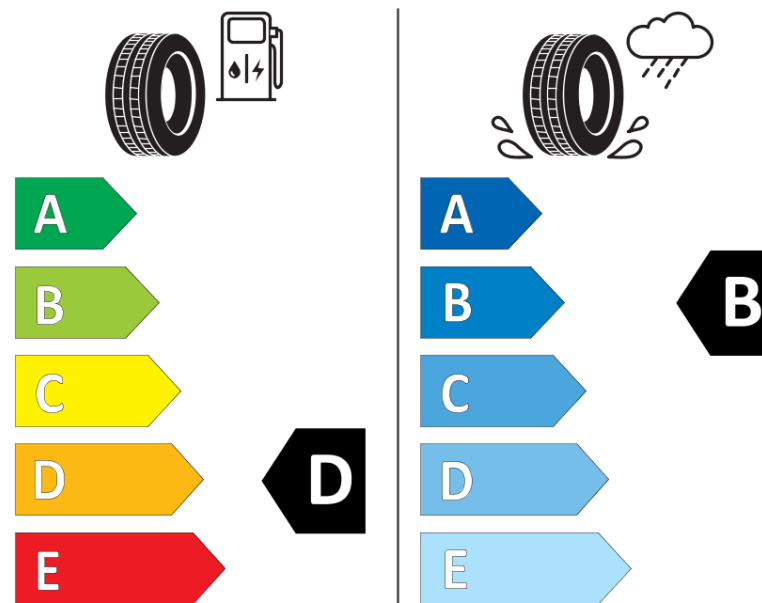

Hastighedskategorisymbol	M
Brændstoffektivitetsklasse	D
Vådgrebsklasse	B

Klasse vedrørende rullestøj afgivet til omgivelserne	A
Rullestøj, målt værdi	70 dB
Dæk til kørsel i sne	Ja
Dato for produktionsstart	05/15

ENERG

MICHELIN

812426

205/75R17.5 124/122 M

C3

2020/740