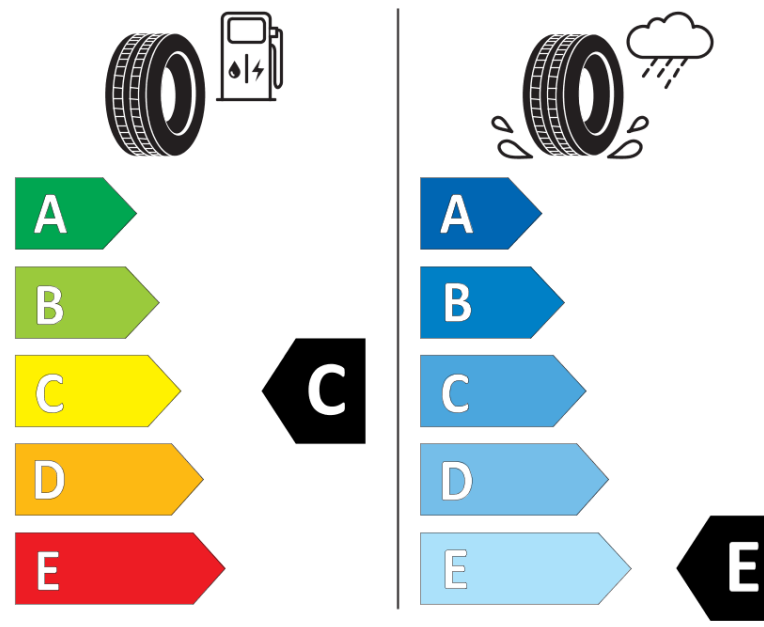

MICHELIN

813223

215/50R17 95 H

C1