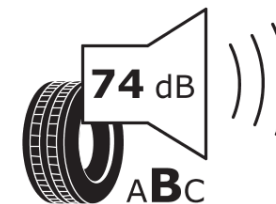

ENERG

MICHELIN

813765

305/30ZR19 (102Y) XL

C1