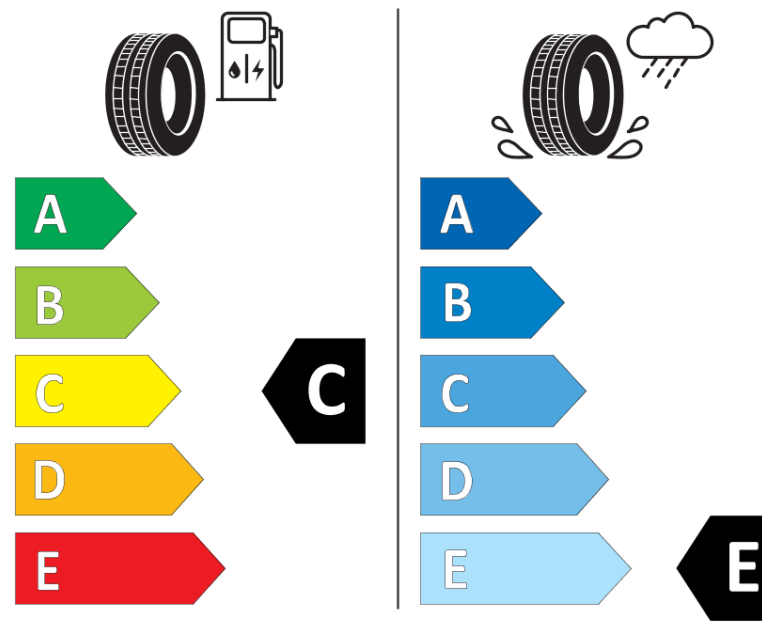

MICHELIN

814974

245/50R18 104 H

C1