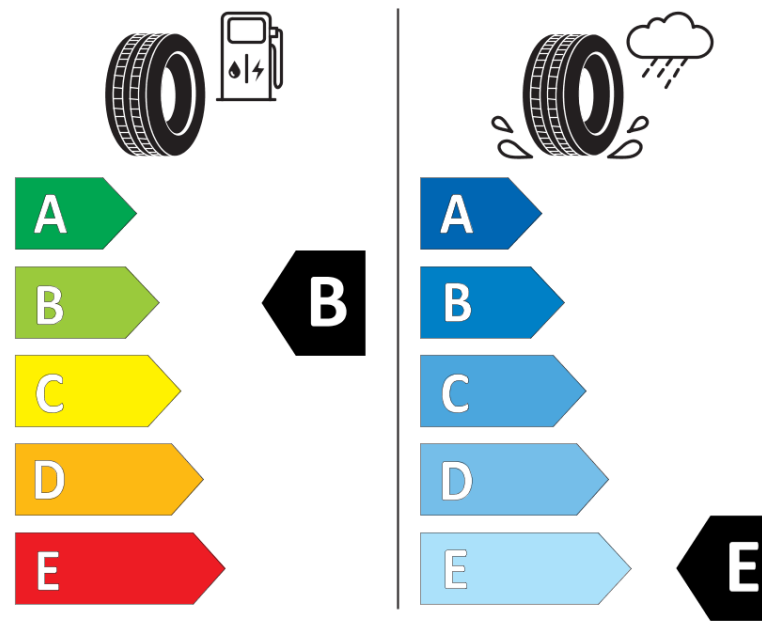

Produktdatablad

FORORDNING (EU) 2020/740

Fabrikant eller mærke	MICHELIN
Handelsbetegnelse	X-ICE SNOW
Identifikator	817448
Dimension	245/45R19
Belastningsindeks	102
Hastighedskategori	H
Brændstoffektivitetsklasse	B
Vådgrebsklasse	E
Klasse vedrørende rullestøj afgivet til omgivelserne	B
Rullestøj, målt værdi	71 dB
Dæk til kørsel i sne	Ja
Dæk til kørsel på is	Ja *
Dato for produktionsstart	03/19
Dato for produktionens afslutning	
Load variant	XL
Yderligere oplysninger	245/45 R19 102H XL TL X-ICE SNOW MI

* Ice tyres are specifically designed for road surfaces covered with ice and compact snow and should only be used in very severe climate conditions. Using ice tyres in less severe climate conditions could result in sub-optimal performance, in particular for wet grip, handling and wear.

ENERG

MICHELIN

817448

245/45R19 102 H

C1