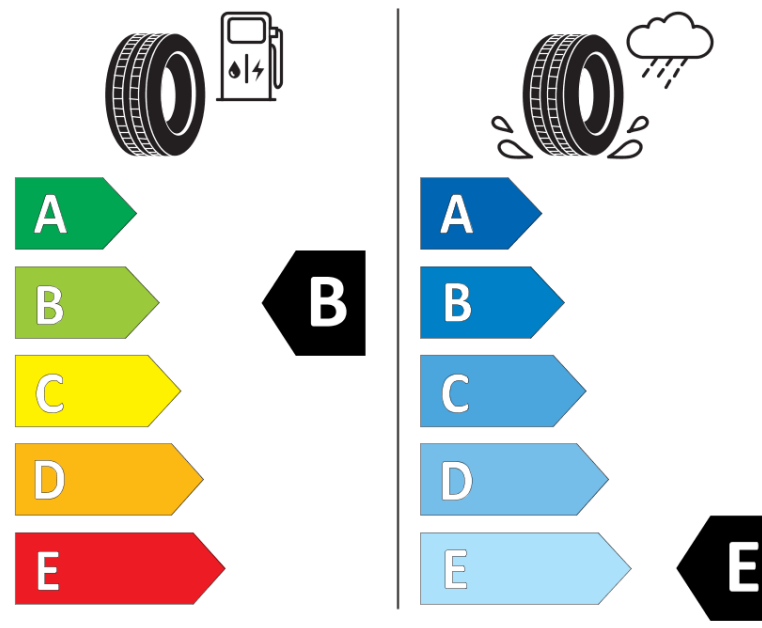

MICHELIN

817579

265/70R17 115 T

C1