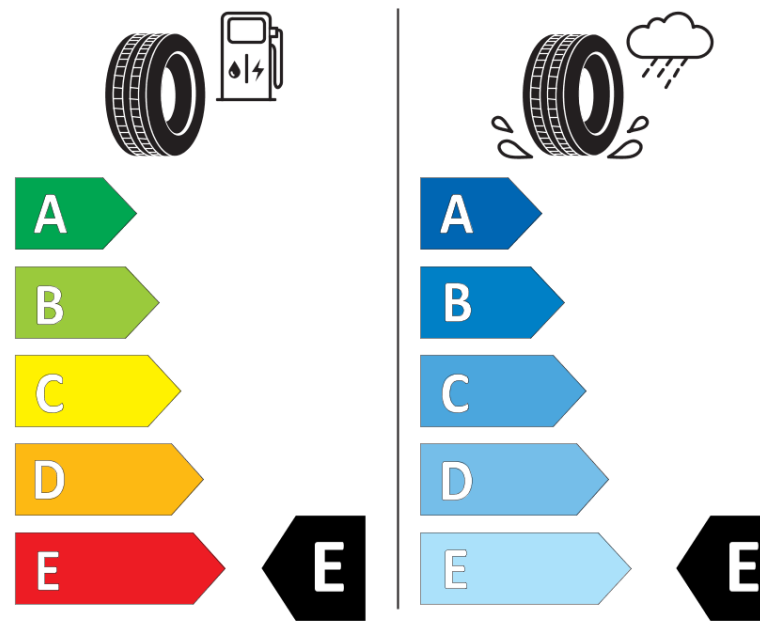

Produktdatablad

FORORDNING (EU) 2020/740

Fabrikant eller mærke	BFGOODRICH
Handelsbetegnelse	TRAIL-TERRAIN T/A
Identifikator	817713
Dimension	235/70R16
Belastningsindeks	106
Hastighedskategori	T
Brændstoffektivitetsklasse	E
Vådgrebsklasse	E
Klasse vedrørende rullestøj afgivet til omgivelserne	B
Rullestøj, målt værdi	72 dB
Dæk til kørsel i sne	Ja
Dæk til kørsel på is	Ingen
Dato for produktionsstart	17/20
Dato for produktionens afslutning	
Load variant	SL
Yderligere oplysninger	235/70R16 106T TL TRAIL-TERRAIN T/A ORWL GO

ENERG

BFGoodrich

817713

235/70R16 106 T

C1

2020/740