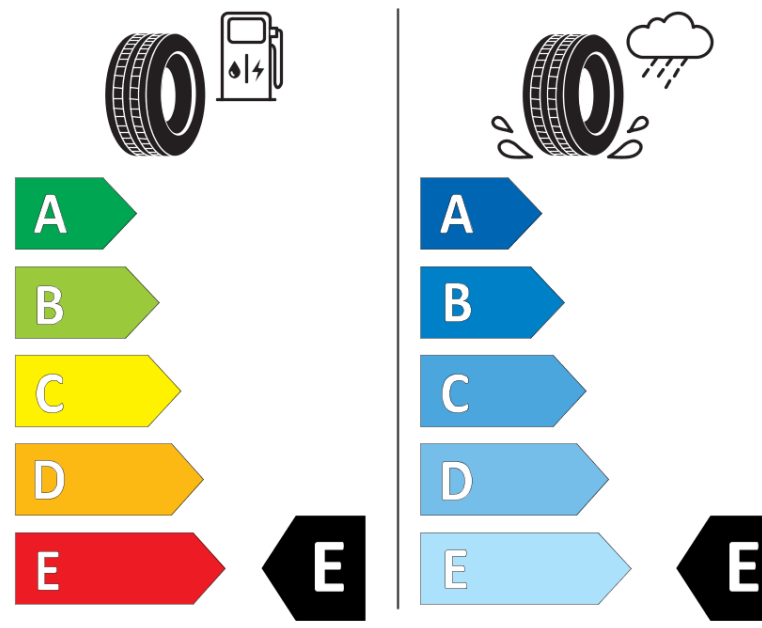

Produktdatablad

FORORDNING (EU) 2020/740

Fabrikant eller mærke	BFGOODRICH
Handelsbetegnelse	TRAIL-TERRAIN T/A
Identifikator	817714
Dimension	245/60R18
Belastningsindeks	105
Hastighedskategori	H
Brændstofeffektivitetsklasse	E
Vådgrebsklasse	E
Klasse vedrørende rullestøj afgivet til omgivelserne	B
Rullestøj, målt værdi	72 dB
Dæk til kørsel i sne	Ja
Dæk til kørsel på is	Ingen
Dato for produktionsstart	17/20
Dato for produktionens afslutning	
Load variant	SL
Yderligere oplysninger	245/60R18 105H TL TRAIL-TERRAIN T/A GO

ENERG

BFGoodrich

817714

245/60R18 105 H

C1

2020/740