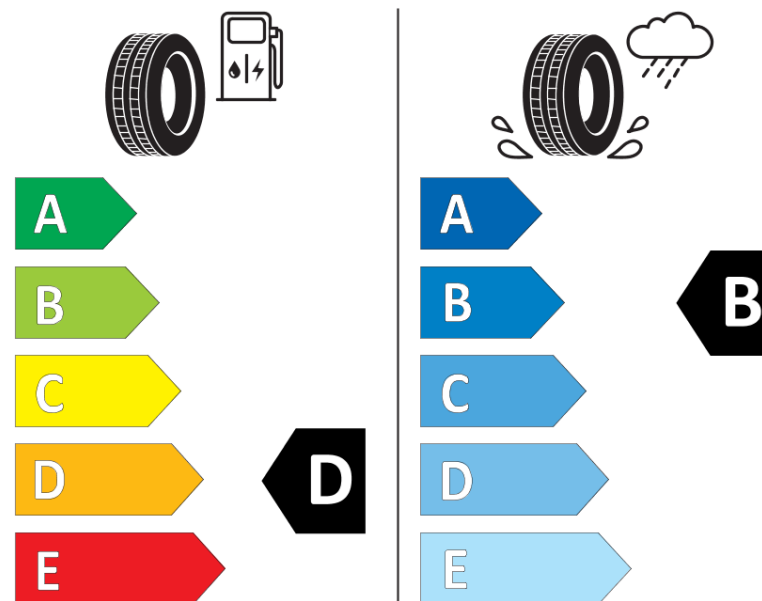

Produktdatablad

FORORDNING (EU) 2020/740

Fabrikant eller mærke	BFGOODRICH
Handelsbetegnelse	G-FORCE WINTER2
Identifikator	817807
Dimension	205/60R16
Belastningsindeks	92
Hastighedskategori	T
Brændstoffektivitetsklasse	D
Vådgrebsklasse	B
Klasse vedrørende rullestøj afgivet til omgivelserne	A
Rullestøj, målt værdi	69 dB
Dæk til kørsel i sne	Ja
Dæk til kørsel på is	Ingen
Dato for produktionsstart	09/21
Dato for produktionens afslutning	
Load variant	SL

Yderligere oplysninger 205/60 R16 92T TL G-FORCE WINTER2 GO

ENERG

BFGoodrich

817807

205/60R16 92 T

C1

2020/740