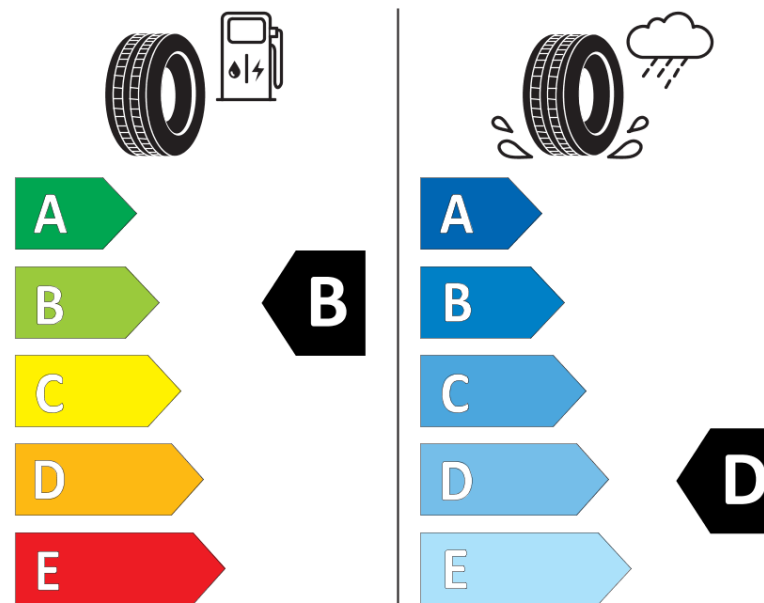

MICHELIN

818086

275/35R21 103 H XL

C1