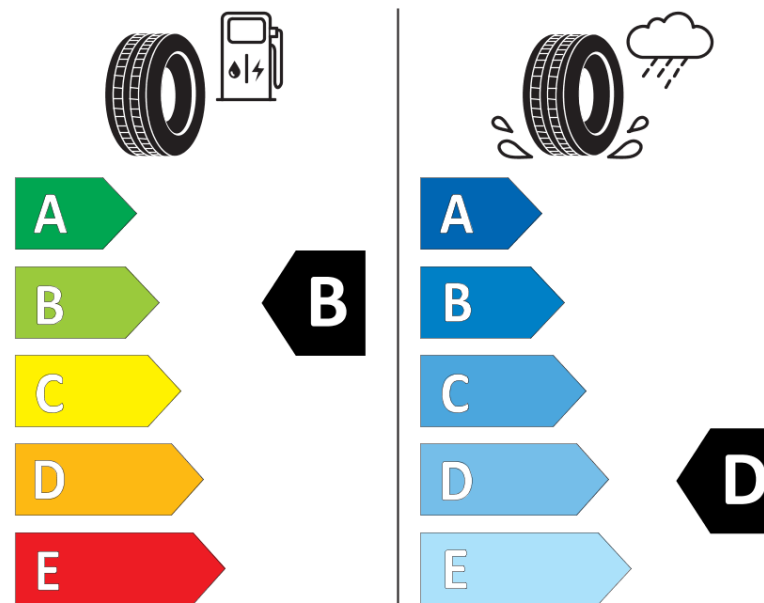

MICHELIN

818175

215/55R18 99 H XL

C1