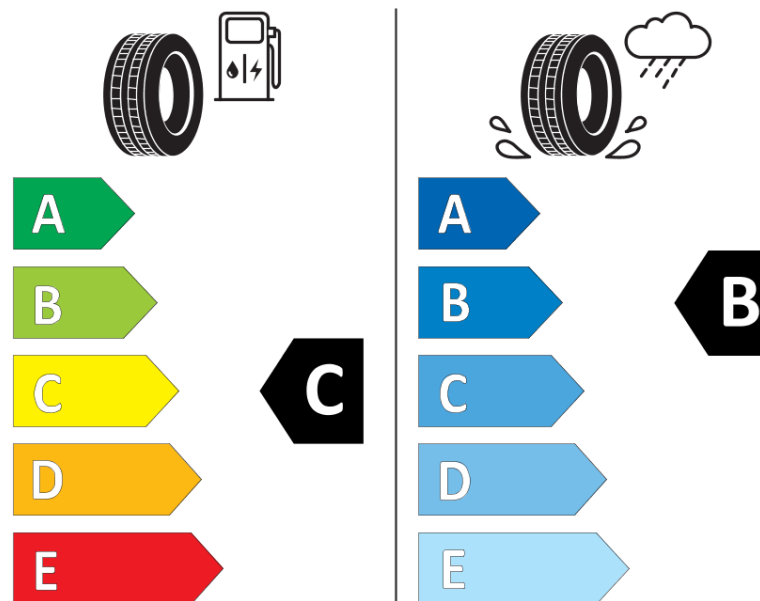

Produktdatablad

FORORDNING (EU) 2020/740

Fabrikant eller mærke	BFGOODRICH
Handelsbetegnelse	ADVANTAGE SUV ALL-SEASON
Identifikator	818712
Dimension	275/45R20
Belastningsindeks	110
Hastighedskategori	Y
Brændstoffektivitetsklasse	C
Vådgrebsklasse	B
Klasse vedrørende rullestøj afgivet til omgivelserne	B
Rullestøj, målt værdi	71 dB
Dæk til kørsel i sne	Ja
Dæk til kørsel på is	Ingen
Dato for produktionsstart	35/22
Dato for produktionens afslutning	
Load variant	XL
Yderligere oplysninger	275/45 R20 110Y XL TL ADVANTAGE SUV ALL-SEASON GO

ENERGY

BFGoodrich

818712

275/45R20 110 Y XL

C1

2020/740