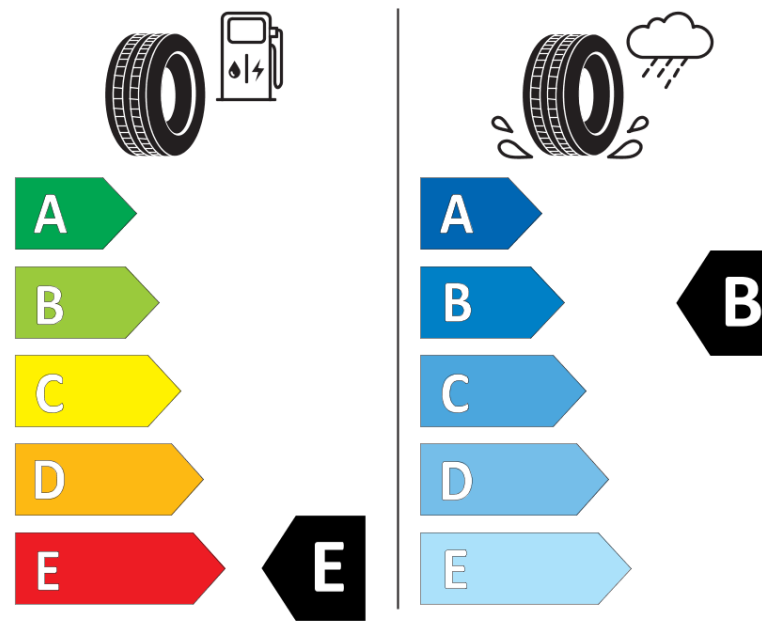

Produktdatablad

FORORDNING (EU) 2020/740

Fabrikant eller mærke	BFGOODRICH
Handelsbetegnelse	ALL-TERRAIN T/A KO2
Identifikator	820321
Dimension	LT235/85R16
Belastningsindeks	120
Belastningsindeks ved tvillingmontering	116

Hastighedskategori-symbol	S
Brændstoffektivitetsklasse	E
Vådgrebsklasse	B
Klasse vedrørende rullestøj afgivet til omgivelserne	B
Rullestøj, målt værdi	74 dB
Dæk til kørsel i sne	Ja
Dato for produktionsstart	35/11
Dato for produktionens afslutning	
Yderligere oplysninger	LT235/85R16 120/116S TL ALL-TERRAIN T/A KO2 LRE RWL GO

Yderligere belastningsindeks ved enkeltmontering

Yderligere belastningsindeks ved tvillingmontering

Yderligere hastighedsindeks

ENERG

BFGOODRICH

820321

LT235/85R16 120/116 S

C2