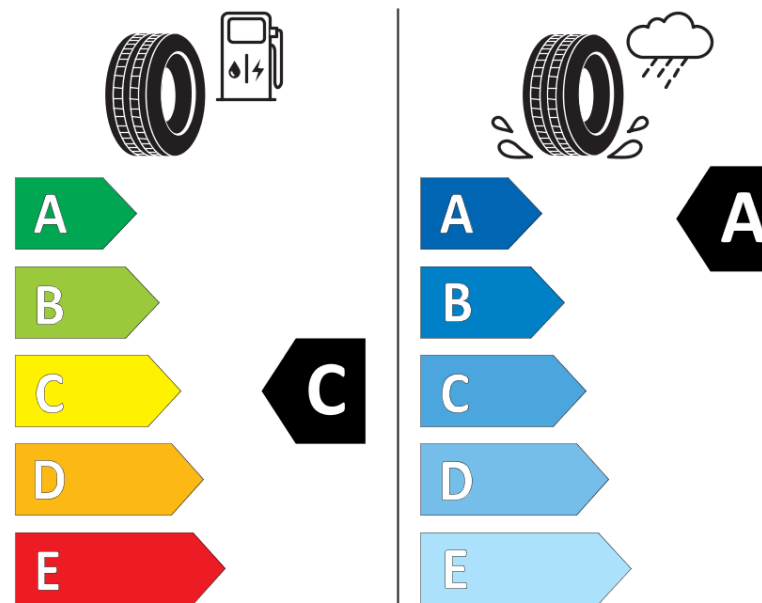

Produktdatablad

FORORDNING (EU) 2020/740

Fabrikant eller mærke	MICHELIN
Handelsbetegnelse	AGILIS CROSSCLIMATE
Identifikator	822319
Dimension	195/75R16C
Belastningsindeks	107
Belastningsindeks ved tvillingmontering	105

Hastighedskategorisymbol	R
Brændstoffektivitetsklasse	C
Vådgrebsklasse	A
Klasse vedrørende rullestøj afgivet til omgivelserne	B
Rullestøj, målt værdi	73 dB
Dæk til kørsel i sne	Ja
Dato for produktionsstart	13/17

Yderligere oplysninger **195/75 R 16C 107/105R AGILIS CROSSCLIMATE MI**

Yderligere belastningsindeks ved enkeltmontering

Yderligere belastningsindeks ved tvillingmontering

Yderligere hastighedsindeks

ENERG

MICHELIN

822319

195/75R16C 107/105 R

C2