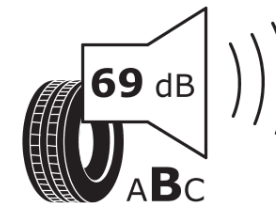

Produktdatablad

FORORDNING (EU) 2020/740

Fabrikant eller mærke	MICHELIN
Handelsbetegnelse	PILOT SPORT PS2 N3
Identifikator	823718
Dimension	225/45ZR17
Belastningsindeks	94
Hastighedskategorisymbol	(Y)
Brændstofeffektivitetsklasse	D
Vådgrebsklasse	B
Klasse vedrørende rullestøj afgivet til omgivelserne	B
Rullestøj, målt værdi	69 dB
Dæk til kørsel i sne	Ingen
Dæk til kørsel på is	Ingen
Dato for produktionsstart	13/14
Dato for produktionens afslutning	
Load variant	XL
Yderligere oplysninger	225/45 ZR17 (94Y) EXTRA LOAD TL PILOT SPORT PS2 N3 MI

ENERG

MICHELIN

823718

225/45ZR17 (94Y) XL

C1

2020/740