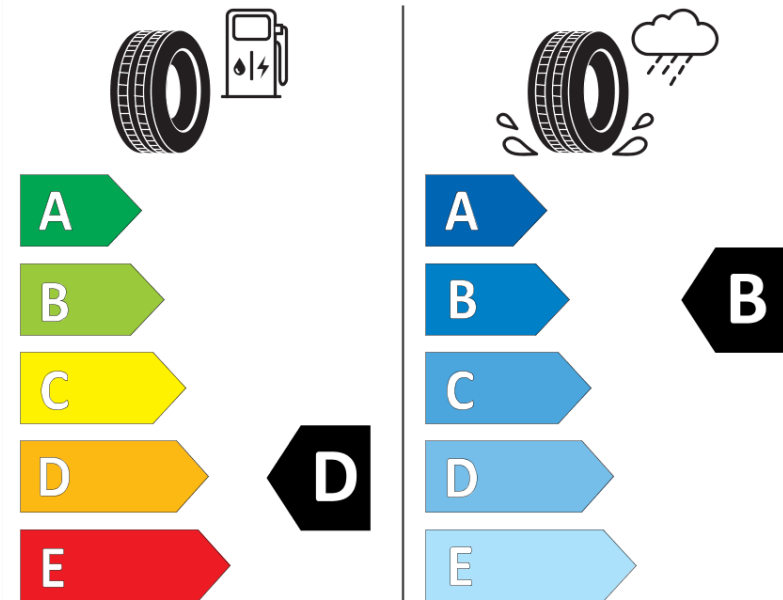

Produktdatablad

FORORDNING (EU) 2020/740

Fabrikant eller mærke	MICHELIN
Handelsbetegnelse	PILOT SPORT PS2 N3
Identifikator	823718
Dimension	225/45ZR17
Belastningsindeks	94
Hastighedskategorisymbol	(Y)
Brændstofeffektivitetsklasse	D
Vådgrebsklasse	B
Klasse vedrørende rullestøj afgivet til omgivelserne	B
Rullestøj, målt værdi	69 dB
Dæk til kørsel i sne	Ingen
Dæk til kørsel på is	Ingen
Dato for produktionsstart	13/14
Dato for produktionens afslutning	
Load variant	XL
Yderligere oplysninger	225/45 ZR17 (94Y) EXTRA LOAD TL PILOT SPORT PS2 N3 MI

ENERG

MICHELIN

823718

225/45ZR17 (94Y) XL

C1

2020/740