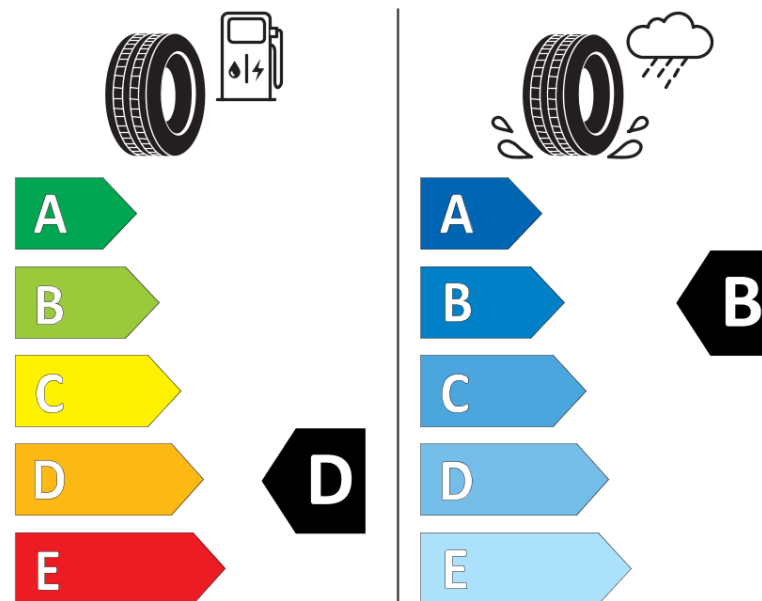

Produktdatablad

FORORDNING (EU) 2020/740

Fabrikant eller mærke	BFGOODRICH
Handelsbetegnelse	ADVANTAGE ALL-SEASON
Identifikator	830351
Dimension	175/65R15
Belastningsindeks	84
Hastighedskategori	H
Brændstoffektivitetsklasse	D
Vådgrebsklasse	B
Klasse vedrørende rullestøj afgivet til omgivelserne	B
Rullestøj, målt værdi	69 dB
Dæk til kørsel i sne	Ja
Dæk til kørsel på is	Ingen
Dato for produktionsstart	44/21
Dato for produktionens afslutning	
Load variant	SL

Yderligere oplysninger 175/65 R15 84H TL ADVANTAGE ALL-SEASON GO

ENERGY

BFGoodrich

830351

175/65R15 84 H

C1

2020/740