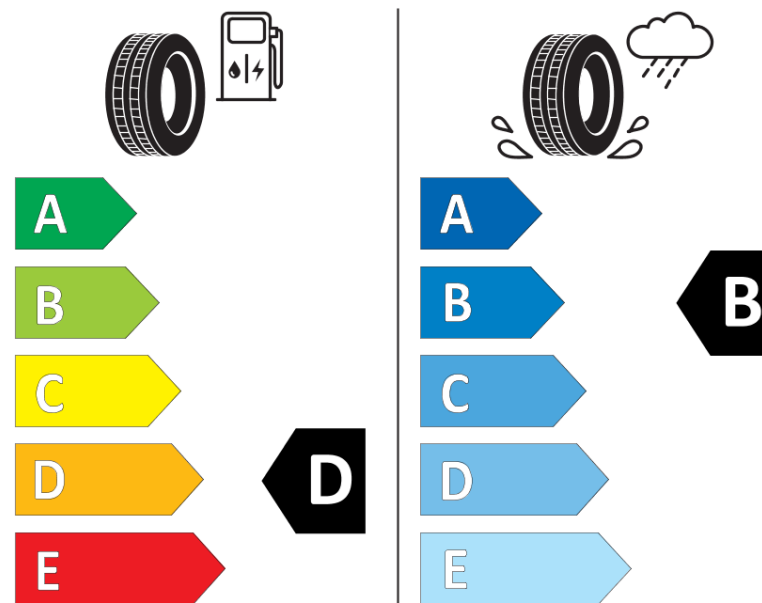

Produktdatablad

FORORDNING (EU) 2020/740

Fabrikant eller mærke	MICHELIN
Handelsbetegnelse	X ONE MULTI D
Identifikator	831881
Dimension	495/45R22.5
Belastningsindeks	169

Belastningsindeks ved tvillingmontering

Hastighedskategorisymbol	K
Brændstoffektivitetsklasse	D
Vådgrebsklasse	B
Klasse vedrørende rullestøj afgivet til omgivelserne	B
Rullestøj, målt værdi	75 dB
Dæk til kørsel i sne	Ja
Dato for produktionsstart	01/12

Dato for produktionens afslutning

Yderligere oplysninger **495/45R22.5 X ONE MULTI D TL 169K VG MI**

Yderligere belastningsindeks ved enkeltmontering

Yderligere belastningsindeks ved tvillingmontering

Yderligere hastighedsindeks

ENERG

MICHELIN

831881

495/45R22.5 169 K

C3