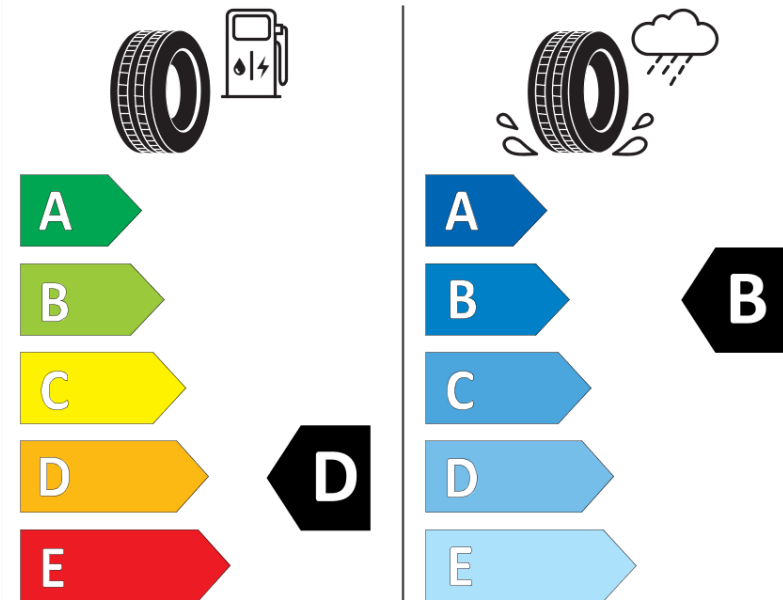

Produktdatablad

FORORDNING (EU) 2020/740

Fabrikant eller mærke	MICHELIN
Handelsbetegnelse	PILOT SPORT PS2 N3
Identifikator	832153
Dimension	295/30ZR18
Belastningsindeks	98
Hastighedskategorisymbol	(Y)
Brændstofeffektivitetsklasse	D
Vådgrebsklasse	B
Klasse vedrørende rullestøj afgivet til omgivelserne	B
Rullestøj, målt værdi	74 dB
Dæk til kørsel i sne	Ingen
Dæk til kørsel på is	Ingen
Dato for produktionsstart	16/07
Dato for produktionens afslutning	
Load variant	XL
Yderligere oplysninger	295/30 ZR18 (98Y) EXTRA LOAD TL PILOT SPORT PS2 N3 MI

ENERG

MICHELIN

832153

295/30ZR18 (98Y) XL

C1

2020/740