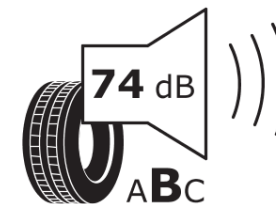

Produktdatablad

FORORDNING (EU) 2020/740

Fabrikant eller mærke	MICHELIN
Handelsbetegnelse	PILOT SPORT PS2 N3
Identifikator	832153
Dimension	295/30ZR18
Belastningsindeks	98
Hastighedskategorisymbol	(Y)
Brændstofeffektivitetsklasse	D
Vådgrebsklasse	B
Klasse vedrørende rullestøj afgivet til omgivelserne	B
Rullestøj, målt værdi	74 dB
Dæk til kørsel i sne	Ingen
Dæk til kørsel på is	Ingen
Dato for produktionsstart	16/07
Dato for produktionens afslutning	
Load variant	XL
Yderligere oplysninger	295/30 ZR18 (98Y) EXTRA LOAD TL PILOT SPORT PS2 N3 MI

ENERG

MICHELIN

832153

295/30ZR18 (98Y) XL

C1

2020/740