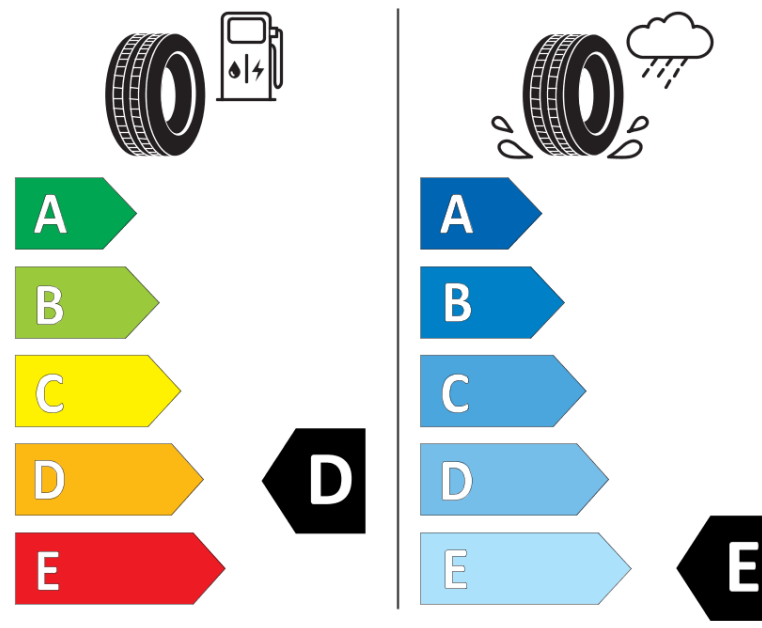

Produktdatablad

FORORDNING (EU) 2020/740

Fabrikant eller mærke	BFGOODRICH
Handelsbetegnelse	TRAIL-TERRAIN T/A
Identifikator	835308
Dimension	255/55R20
Belastningsindeks	110
Hastighedskategori	H
Brændstoffektivitetsklasse	D
Vådgrebsklasse	E
Klasse vedrørende rullestøj afgivet til omgivelserne	B
Rullestøj, målt værdi	72 dB
Dæk til kørsel i sne	Ja
Dæk til kørsel på is	Ingen
Dato for produktionsstart	17/20
Dato for produktionens afslutning	
Load variant	XL

Yderligere oplysninger 255/55R20 110H XL TL TRAIL-TERRAIN T/A GO

ENERG

BFGoodrich

835308

255/55R20 110 H XL

C1

2020/740