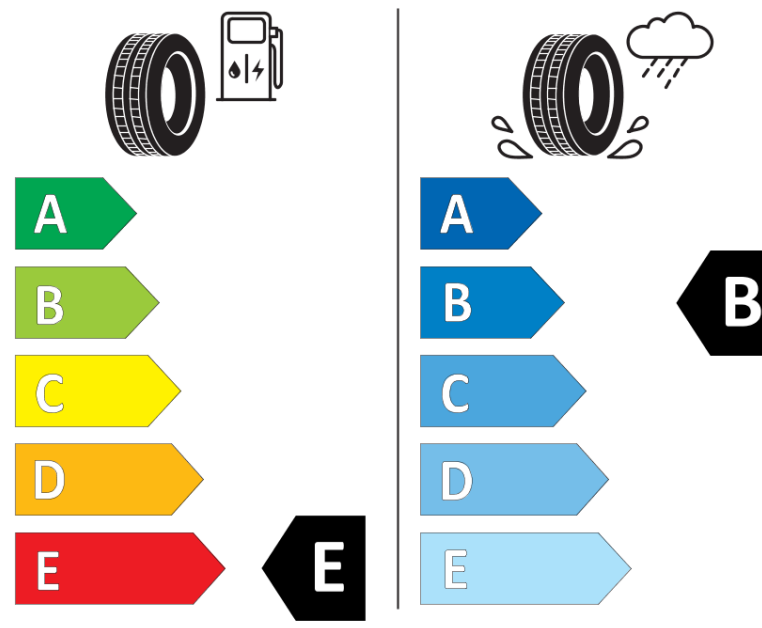

Produktdatablad

FORORDNING (EU) 2020/740

Fabrikant eller mærke	BFGOODRICH
Handelsbetegnelse	ALL-TERRAIN T/A KO2
Identifikator	836366
Dimension	33X12.5R15
Belastningsindeks	108
Belastningsindeks ved tvillingmontering	

Hastighedskategori	R
Brændstoffektivitetsklasse	E
Vådgrebsklasse	B
Klasse vedrørende rullestøj afgivet til omgivelserne	B
Rullestøj, målt værdi	75 dB
Dæk til kørsel i sne	Ja
Dato for produktionsstart	42/11

Dato for produktionens afslutning

Yderligere oplysninger **33X12.50R15LT 108R TL ALL-TERRAIN T/A KO2 LRC RWLGO**

Yderligere belastningsindeks ved enkeltmontering

Yderligere belastningsindeks ved tvillingmontering

Yderligere hastighedsindeks

ENERG

BFGOODRICH

836366

33X12.5R15 108 R

C2

2020/740