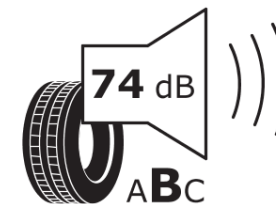

ENERG

MICHELIN

836491

295/35R22 108 Y XL

C1