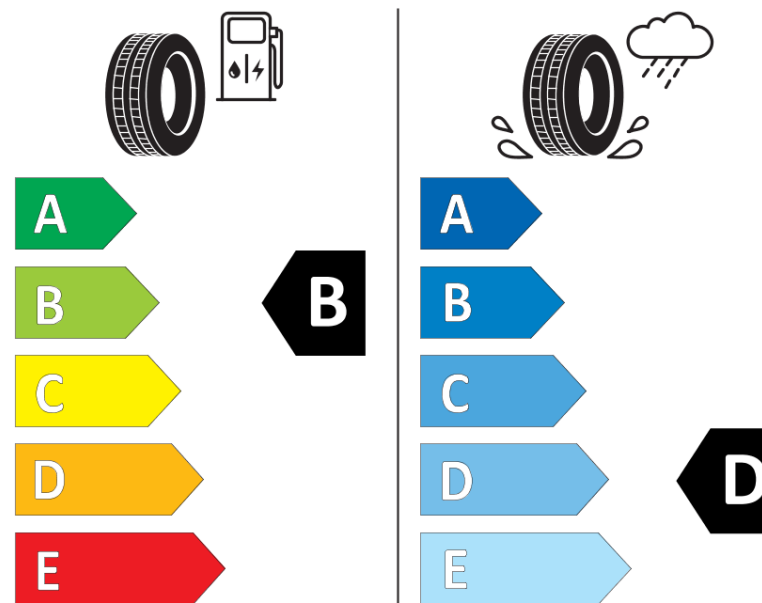

Produktdatablad

FORORDNING (EU) 2020/740

Fabrikant eller mærke	MICHELIN
Handelsbetegnelse	X-ICE SNOW+
Identifikator	841575
Dimension	245/35R19
Belastningsindeks	93
Hastighedskategorisymbol	H
Brændstofeffektivitetsklasse	B
Vådgrebsklasse	D
Klasse vedrørende rullestøj afgivet til omgivelserne	A
Rullestøj, målt værdi	69 dB
Dæk til kørsel i sne	Ja
Dæk til kørsel på is	Ja *
Dato for produktionsstart	48/24
Dato for produktionens afslutning	
Load variant	XL
Yderligere oplysninger	245/35R19 93H XL X-ICE SNOW+

* Ice tyres are specifically designed for road surfaces covered with ice and compact snow and should only be used in very severe climate conditions. Using ice tyres in less severe climate conditions could result in sub-optimal performance, in particular for wet grip, handling and wear.

ENERG

MICHELIN

841575

245/35R19 93 H XL

C1