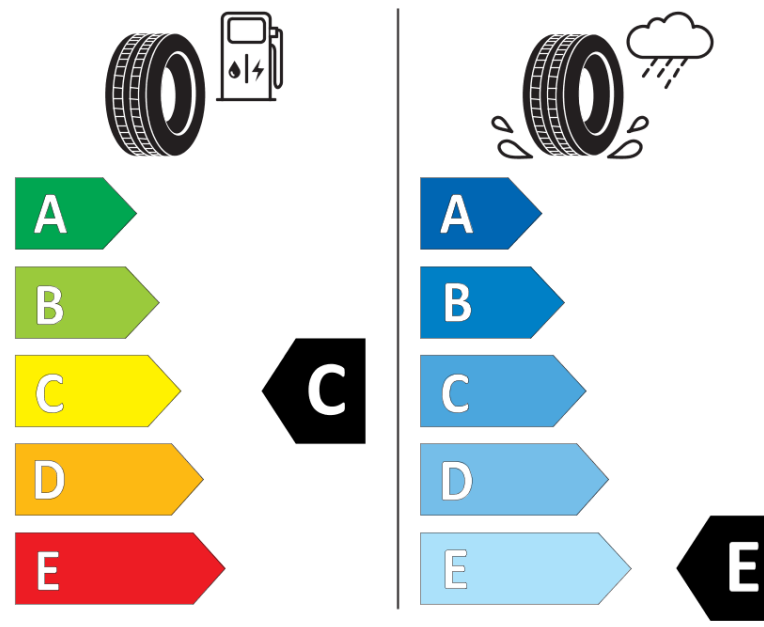

MICHELIN

847293

225/55R19 103 T

C1