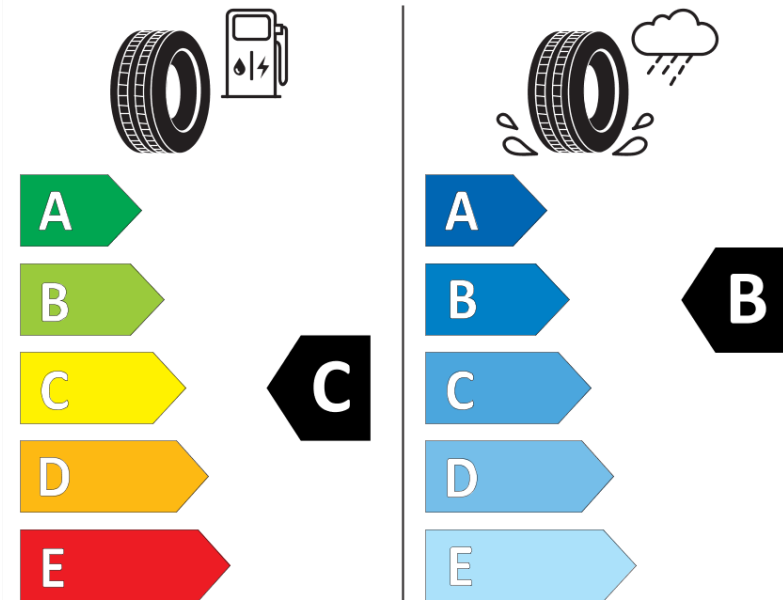

## Produktdatablad

FORORDNING (EU) 2020/740

Fabrikant eller mærke	MICHELIN
Handelsbetegnelse	CROSSCLIMATE 2
Identifikator	866743
Dimension	215/55R18
Belastningsindeks	95
Hastighedskategori	H
Brændstoffektivitetsklasse	C
Vådgrebsklasse	B
Klasse vedrørende rullestøj afgivet til omgivelserne	B
Rullestøj, målt værdi	71 dB
Dæk til kørsel i sne	Ja
Dæk til kørsel på is	Ingen
Dato for produktionsstart	51/20
Load variant	SL
Yderligere oplysninger	215/55 R18 95H TL CROSSCLIMATE 2 MI

# ENERG

MICHELIN

866743

215/55R18 95 H

C1

2020/740