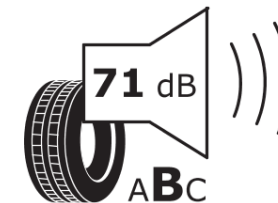

## Produktdatablad

FORORDNING (EU) 2020/740

Fabrikant eller mærke	MICHELIN
Handelsbetegnelse	CROSSCLIMATE 2
Identifikator	866743
Dimension	215/55R18
Belastningsindeks	95
Hastighedskategori	H
Brændstoffektivitetsklasse	C
Vådgrebsklasse	B
Klasse vedrørende rullestøj afgivet til omgivelserne	B
Rullestøj, målt værdi	71 dB
Dæk til kørsel i sne	Ja
Dæk til kørsel på is	Ingen
Dato for produktionsstart	51/20
Load variant	SL
Yderligere oplysninger	215/55 R18 95H TL CROSSCLIMATE 2 MI

# ENERG

MICHELIN

866743

215/55R18 95 H

C1

2020/740