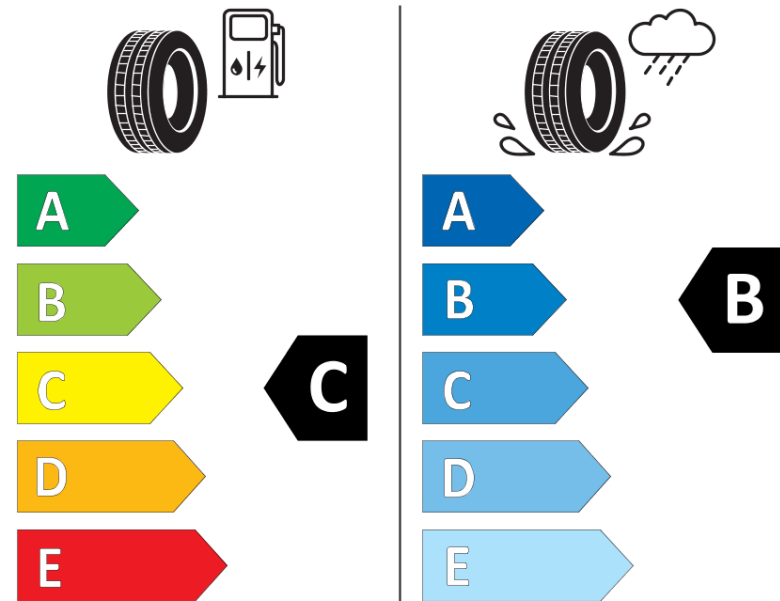

Produktdatablad

FORORDNING (EU) 2020/740

Fabrikant eller mærke	MICHELIN
Handelsbetegnelse	PILOT SPORT S 5 A AML
Identifikator	867892
Dimension	325/30ZR21
Belastningsindeks	108
Hastighedskategorisymbol	(Y)
Brændstofeffektivitetsklasse	C
Vådgrebsklasse	B
Klasse vedrørende rullestøj afgivet til omgivelserne	B
Rullestøj, målt værdi	75 dB
Dæk til kørsel i sne	Ingen
Dæk til kørsel på is	Ingen
Dato for produktionsstart	39/22
Dato for produktionens afslutning	
Load variant	XL
Yderligere oplysninger	325/30ZR21 (108Y) XL PILOT SPORT S 5 ACOUSTIC AML MI

ENERG

MICHELIN

867892

325/30ZR21 (108Y) XL

C1