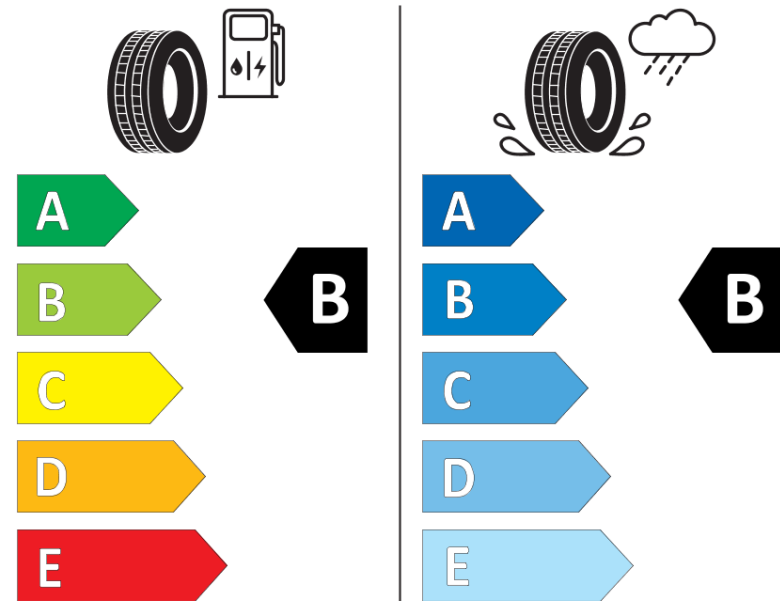

Produktdatablad

FORORDNING (EU) 2020/740

Fabrikant eller mærke	MICHELIN
Handelsbetegnelse	PILOT SPORT 4 SUV * FRV
Identifikator	869410
Dimension	275/35R22
Belastningsindeks	104
Hastighedskategori-symbol	Y
Brændstofeffektivitetsklasse	B
Vådgrebsklasse	B
Klasse vedrørende rullestøj afgivet til omgivelserne	B
Rullestøj, målt værdi	72 dB
Dæk til kørsel i sne	Ingen
Dæk til kørsel på is	Ingen
Dato for produktionsstart	18/20
Dato for produktionens afslutning	
Load variant	XL
Yderligere oplysninger	275/35 R22 104Y XL TL PILOT SPORT 4 SUV * FRV MI

ENERG

MICHELIN

869410

275/35R22 104 Y XL

C1