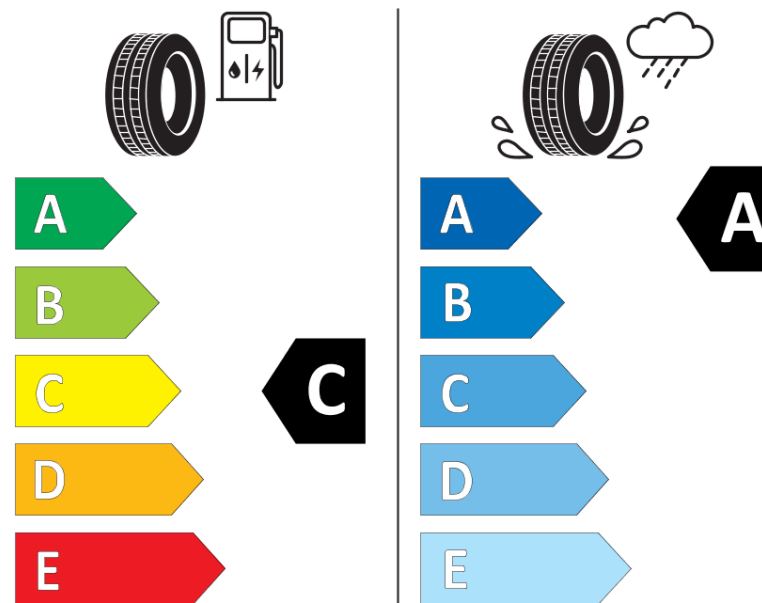

Produktdatablad

FORORDNING (EU) 2020/740

Fabrikant eller mærke	MICHELIN
Handelsbetegnelse	AGILIS CROSSCLIMATE
Identifikator	873665
Dimension	205/70R15C
Belastningsindeks	106
Belastningsindeks ved tvillingmontering	104

Hastighedskategorisymbol	R
Brændstoffektivitetsklasse	C
Vådgrebsklasse	A
Klasse vedrørende rullestøj afgivet til omgivelserne	B
Rullestøj, målt værdi	73 dB
Dæk til kørsel i sne	Ja
Dato for produktionsstart	44/16

Yderligere oplysninger **205/70 R15C 106/104R AGILIS CROSSCLIMATE MI**

Yderligere belastningsindeks ved enkeltmontering

Yderligere belastningsindeks ved tvillingmontering

Yderligere hastighedsindeks

ENERG

MICHELIN

873665

205/70R15C 106/104 R

C2