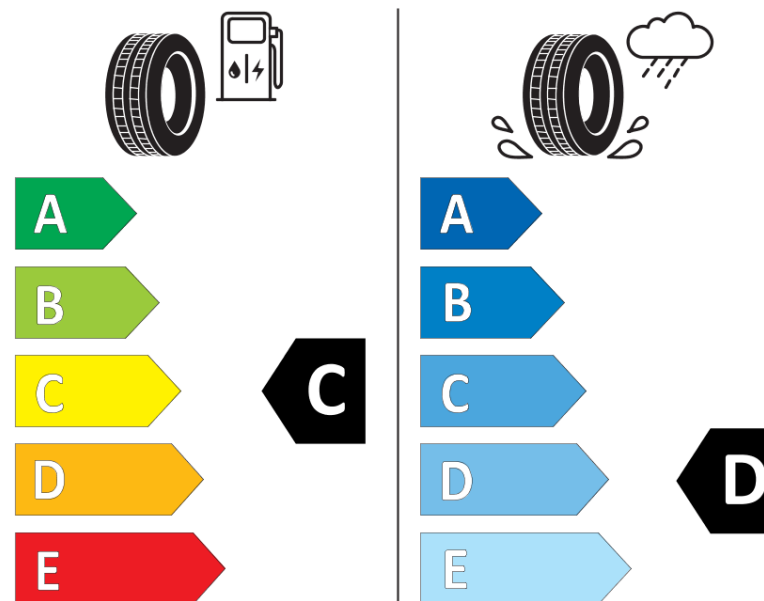

Produktdatablad

FORORDNING (EU) 2020/740

Fabrikant eller mærke	MICHELIN
Handelsbetegnelse	PILOT ALPIN PA4 N0
Identifikator	874639
Dimension	265/45R19
Belastningsindeks	105
Hastighedskategori	V
Brændstoffektivitetsklasse	C
Vådgrebsklasse	D
Klasse vedrørende rullestøj afgivet til omgivelserne	B
Rullestøj, målt værdi	71 dB
Dæk til kørsel i sne	Ja
Dæk til kørsel på is	Ingen
Dato for produktionsstart	44/12
Dato for produktionens afslutning	
Load variant	XL
Yderligere oplysninger	265/45R19 105V EXTRA LOAD TL PILOT ALPIN PA4 N0 GRX MI

MICHELIN

874639

265/45R19 105 V

C1

2020/740