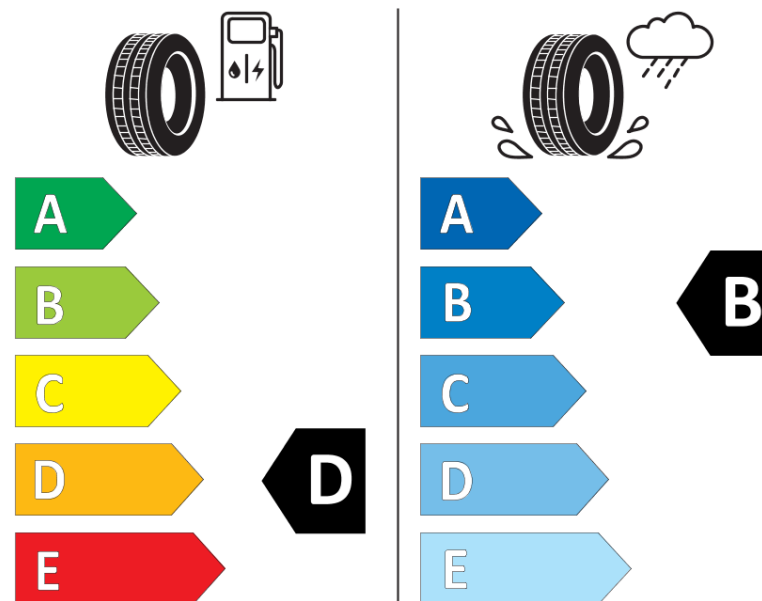

Produktdatablad

FORORDNING (EU) 2020/740

Fabrikant eller mærke	BFGOODRICH
Handelsbetegnelse	G-FORCE WINTER2
Identifikator	875396
Dimension	185/55R15
Belastningsindeks	82
Hastighedskategori	T
Brændstoffektivitetsklasse	D
Vådgrebsklasse	B
Klasse vedrørende rullestøj afgivet til omgivelserne	A
Rullestøj, målt værdi	68 dB
Dæk til kørsel i sne	Ja
Dæk til kørsel på is	Ingen
Dato for produktionsstart	16/15
Dato for produktionens afslutning	
Load variant	SL

Yderligere oplysninger **185/55 R15 82T TL G-FORCE WINTER2 GO**

ENERG

BFGOODRICH

875396

185/55R15 82 T

C1

2020/740