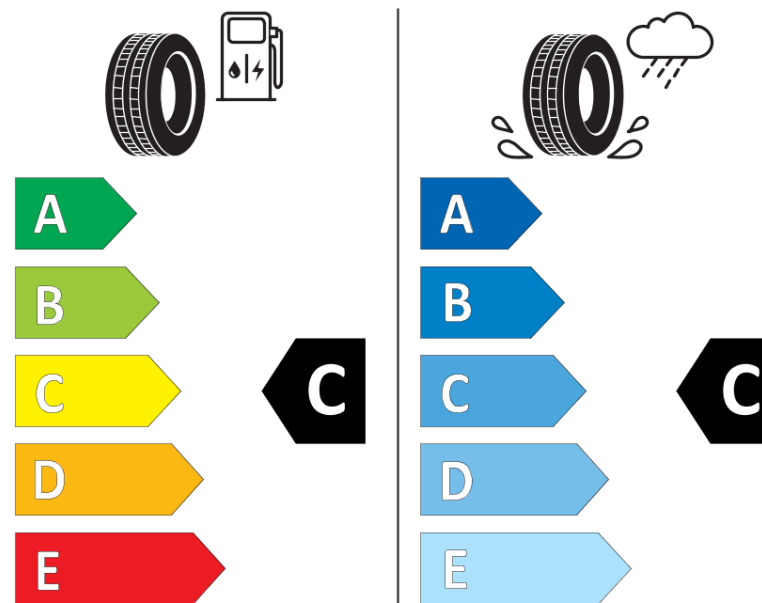

Produktdatablad

FORORDNING (EU) 2020/740

Fabrikant eller mærke	MICHELIN
Handelsbetegnelse	X MULTI T2+ VG
Identifikator	876506
Dimension	215/75R17.5
Belastningsindeks	136
Belastningsindeks ved tvillingmontering	134

Hastighedskategorisymbol	J
Brændstofeffektivitetsklasse	C
Vådgrebsklasse	C
Klasse vedrørende rullestøj afgivet til omgivelserne	A
Rullestøj, målt værdi	68 dB
Dæk til kørsel i sne	Ja
Dato for produktionsstart	47/25

Yderligere oplysninger **215/75R17.5 X MULTI T2+ TL 136/134J VG**

Yderligere belastningsindeks ved enkeltmontering

Yderligere belastningsindeks ved tvillingmontering

Yderligere hastighedsindeks

ENERG

MICHELIN

876506

215/75R17.5 136/134 J

C3