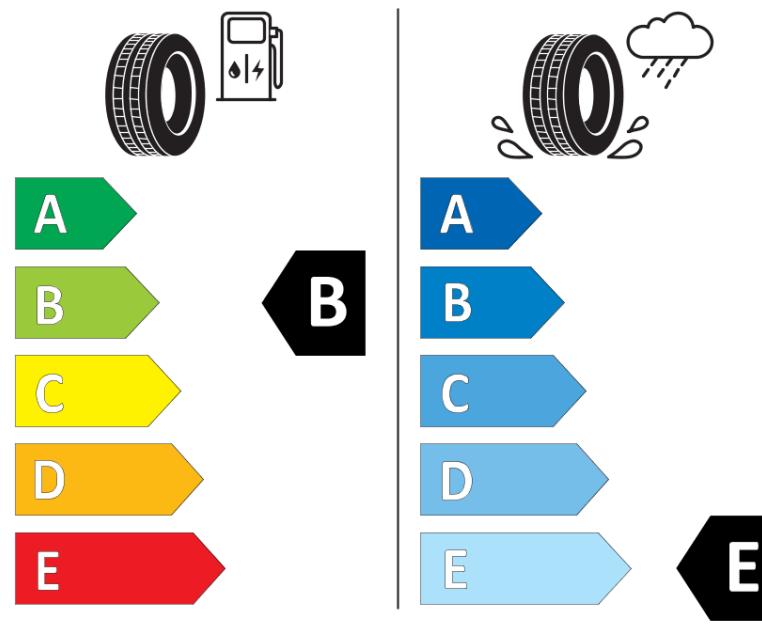

Produktdatablad

FORORDNING (EU) 2020/740

Fabrikant eller mærke	MICHELIN
Handelsbetegnelse	X-ICE SNOW SUV
Identifikator	877288
Dimension	255/45R22
Belastningsindeks	107
Hastighedskategorisymbol	H
Brændstofeffektivitetsklasse	B
Vådgrebsklasse	E
Klasse vedrørende rullestøj afgivet til omgivelserne	B
Rullestøj, målt værdi	71 dB
Dæk til kørsel i sne	Ja
Dæk til kørsel på is	Ja *
Dato for produktionsstart	52/21
Dato for produktionens afslutning	
Load variant	XL
Yderligere oplysninger	255/45 R22 107H XL TL X-ICE SNOW SUV MI

* Ice tyres are specifically designed for road surfaces covered with ice and compact snow and should only be used in very severe climate conditions. Using ice tyres in less severe climate conditions could result in sub-optimal performance, in particular for wet grip, handling and wear.

ENERG

MICHELIN

877288

255/45R22 107 H XL

C1