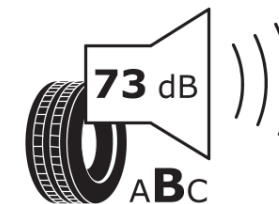

Produktdatablad

FORORDNING (EU) 2020/740

Fabrikant eller mærke	MICHELIN
Handelsbetegnelse	PILOT SPORT 4 S
Identifikator	879176
Dimension	285/35ZR22
Belastningsindeks	106
Hastighedskategorisymbol	(Y)
Brændstofeffektivitetsklasse	C
Vådgrebsklasse	A
Klasse vedrørende rullestøj afgivet til omgivelserne	B
Rullestøj, målt værdi	73 dB
Dæk til kørsel i sne	Ingen
Dæk til kørsel på is	Ingen
Dato for produktionsstart	47/17
Dato for produktionens afslutning	
Load variant	XL
Yderligere oplysninger	285/35 ZR22 (106Y) XL TL PILOT SPORT 4 S MI

ENERG

MICHELIN

879176

285/35ZR22 (106Y) XL

C1

2020/740