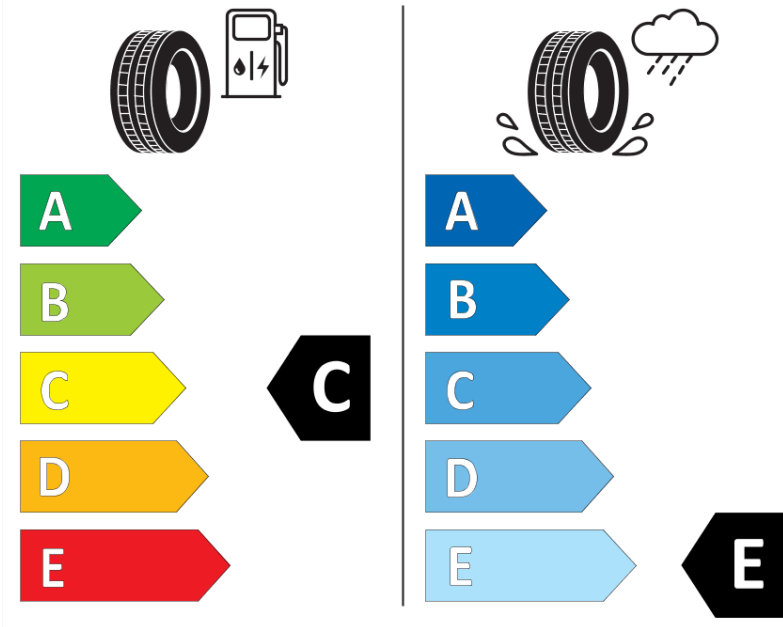

Produktdatablad

FORORDNING (EU) 2020/740

Fabrikant eller mærke	MICHELIN
Handelsbetegnelse	X-ICE SNOW
Identifikator	879437
Dimension	245/45R18
Belastningsindeks	100
Hastighedskategorisymbol	H
Brændstoffektivitetsklasse	C
Vådgrebsklasse	E
Klasse vedrørende rullestøj afgivet til omgivelserne	B
Rullestøj, målt værdi	71 dB
Dæk til kørsel i sne	Ja
Dæk til kørsel på is	Ja *
Dato for produktionsstart	03/19
Dato for produktionens afslutning	
Load variant	XL
Yderligere oplysninger	245/45 R18 100H XL TL X-ICE SNOW MI

* Ice tyres are specifically designed for road surfaces covered with ice and compact snow and should only be used in very severe climate conditions. Using ice tyres in less severe climate conditions could result in sub-optimal performance, in particular for wet grip, handling and wear.

ENERG

MICHELIN

879437

245/45R18 100 H

C1