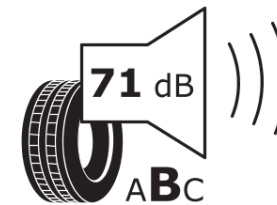

ENERG

MICHELIN

879437

245/45R18 100 H

C1