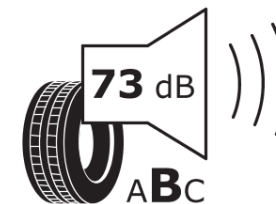

## Produktdatablad

FORORDNING (EU) 2020/740

Fabrikant eller mærke	<b>MICHELIN</b>
Handelsbetegnelse	<b>PILOT SPORT 4 ND1</b>
Identifikator	<b>880391</b>
Dimension	<b>295/40ZR19</b>
Belastningsindeks	<b>108</b>
Hastighedskategorisymbol	<b>(Y)</b>
Brændstofeffektivitetsklasse	<b>B</b>
Vådgrebsklasse	<b>A</b>
Klasse vedrørende rullestøj afgivet til omgivelserne	<b>B</b>
Rullestøj, målt værdi	<b>73 dB</b>
Dæk til kørsel i sne	<b>Ingen</b>
Dæk til kørsel på is	<b>Ingen</b>
Dato for produktionsstart	<b>48/22</b>
Dato for produktionens afslutning	
Load variant	<b>XL</b>
Yderligere oplysninger	<b>295/40 ZR19 (108Y) XL PILOT SPORT 4 ND1 MI</b>

# ENERG

**MICHELIN**

880391

295/40ZR19 (108Y) XL

C1

2020/740