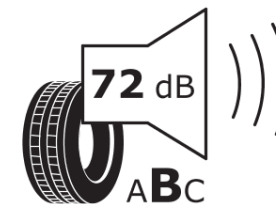

Produktdatablad

FORORDNING (EU) 2020/740

Fabrikant eller mærke	MICHELIN
Handelsbetegnelse	PILOT SPORT 4 SUV
Identifikator	882370
Dimension	265/50R19
Belastningsindeks	110
Hastighedskategori-symbol	Y
Brændstofeffektivitetsklasse	C
Vådgrebsklasse	A
Klasse vedrørende rullestøj afgivet til omgivelserne	B
Rullestøj, målt værdi	72 dB
Dæk til kørsel i sne	Ingen
Dæk til kørsel på is	Ingen
Dato for produktionsstart	45/17
Dato for produktionens afslutning	
Load variant	XL
Yderligere oplysninger	265/50 R19 110Y XL TL PILOT SPORT 4 SUV MI

ENERG

MICHELIN

882370

265/50R19 110 Y

C1

2020/740