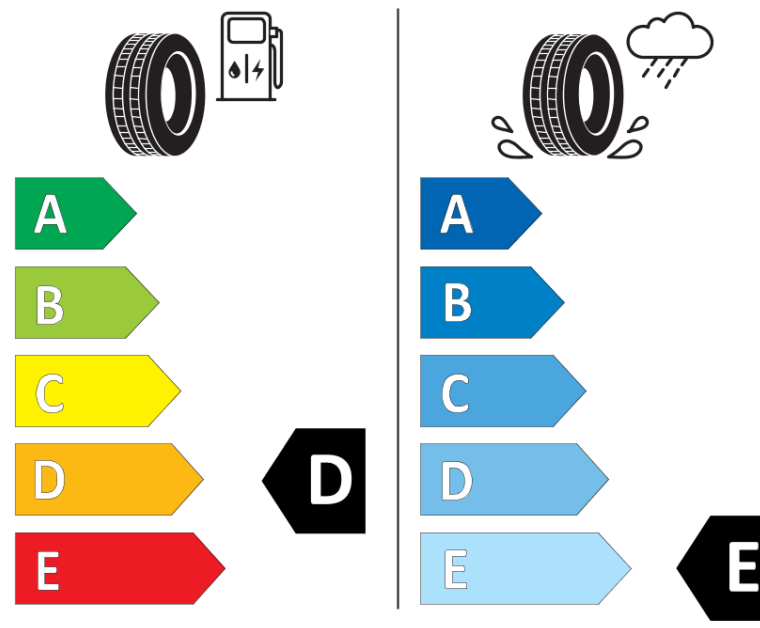

Produktdatablad

FORORDNING (EU) 2020/740

Fabrikant eller mærke	BFGOODRICH
Handelsbetegnelse	TRAIL-TERRAIN T/A
Identifikator	882848
Dimension	255/55R19
Belastningsindeks	111
Hastighedskategorisymbol	H
Brændstofeffektivitetsklasse	D
Vådgrebsklasse	E
Klasse vedrørende rullestøj afgivet til omgivelserne	B
Rullestøj, målt værdi	72 dB
Dæk til kørsel i sne	Ja
Dæk til kørsel på is	Ingen
Dato for produktionsstart	17/20
Dato for produktionens afslutning	
Load variant	XL

Yderligere oplysninger 255/55R19 111H XL TL TRAIL-TERRAIN T/A GO

ENERG

BFGoodrich

882848

255/55R19 111 H XL

C1

2020/740