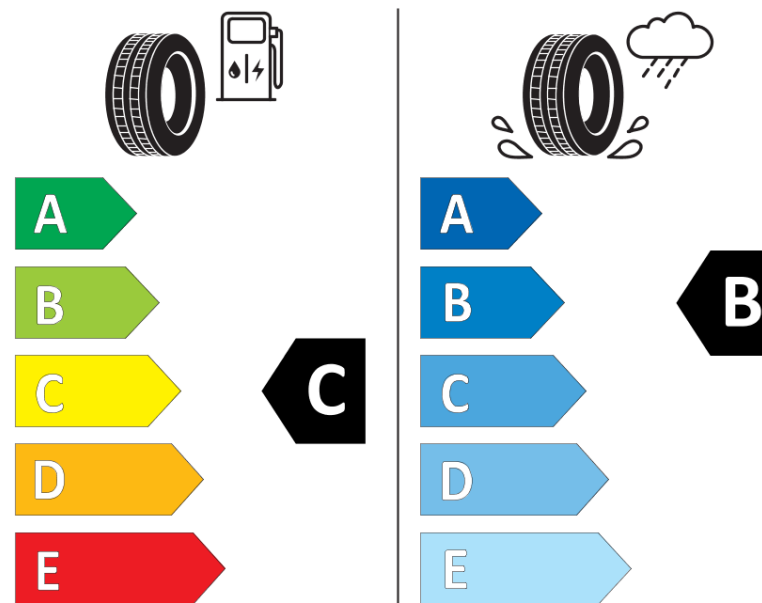

## Produktdatablad

FORORDNING (EU) 2020/740

Fabrikant eller mærke	BFGOODRICH
Handelsbetegnelse	ACTIVAN WINTER
Identifikator	883683
Dimension	225/70R15C
Belastningsindeks	112
Belastningsindeks ved tvillingmontering	110

Hastighedskategori-symbol	R
Brændstoffektivitetsklasse	C
Vådgrebsklasse	B
Klasse vedrørende rullestøj afgivet til omgivelserne	B
Rullestøj, målt værdi	71 dB
Dæk til kørsel i sne	Ja
Dato for produktionsstart	08/06

Dato for produktionens afslutning

Yderligere oplysninger **225/70 R 15C 112/110R TL ACTIVAN WINTER GO**

Yderligere belastningsindeks ved enkeltmontering

Yderligere belastningsindeks ved tvillingmontering

# ENERG

BFGOODRICH

883683

225/70R15C 112/110 R

C2

2020/740