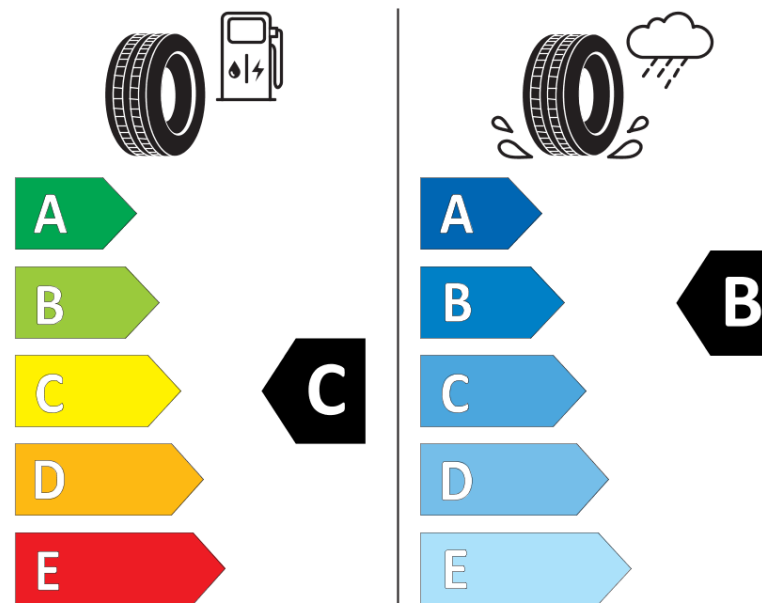

Produktdatablad

FORORDNING (EU) 2020/740

Fabrikant eller mærke	MICHELIN
Handelsbetegnelse	AGILIS CAMPING
Identifikator	884161
Dimension	225/75R16CP
Belastningsindeks	118

Belastningsindeks ved tvillingmontering

Hastighedskategorisymbol	R
Brændstoffektivitetsklasse	C
Vådgrebsklasse	B
Klasse vedrørende rullestøj afgivet til omgivelserne	B
Rullestøj, målt værdi	70 dB
Dæk til kørsel i sne	Ingen
Dato for produktionsstart	40/13

Yderligere oplysninger **225/75 R 16CP 118R TL AGILIS CAMPING GRNX MI**

Yderligere belastningsindeks ved enkeltmontering

Yderligere belastningsindeks ved tvillingmontering

Yderligere hastighedsindeks

ENERG

MICHELIN

884161

225/75R16CP 118 R

C2