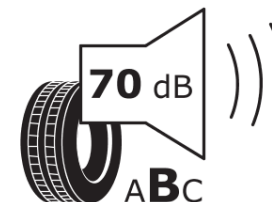

ENERG

MICHELIN

884161

225/75R16CP 118 R

C2