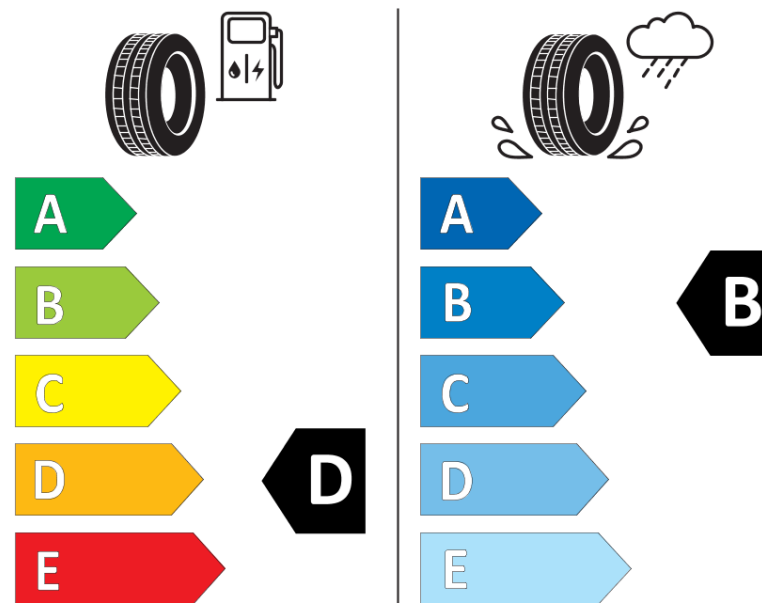

## Produktdatablad

FORORDNING (EU) 2020/740

Fabrikant eller mærke	BFGOODRICH
Handelsbetegnelse	ADVANTAGE
Identifikator	891136
Dimension	185/55R15
Belastningsindeks	82
Hastighedskategori	H
Brændstoffektivitetsklasse	D
Vådgrebsklasse	B
Klasse vedrørende rullestøj afgivet til omgivelserne	B
Rullestøj, målt værdi	69 dB
Dæk til kørsel i sne	Ingen
Dæk til kørsel på is	Ingen
Dato for produktionsstart	46/18
Dato for produktionens afslutning	
Load variant	SL

Yderligere oplysninger **185/55 R15 82H TL ADVANTAGE GO**

# ENERGY

**BFGOODRICH**

891136

185/55R15 82 H

C1

2020/740