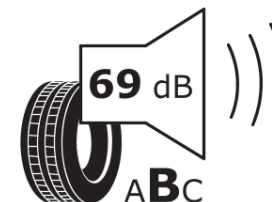

## Produktdatablad

FORORDNING (EU) 2020/740

Fabrikant eller mærke	BFGOODRICH
Handelsbetegnelse	ADVANTAGE
Identifikator	891136
Dimension	185/55R15
Belastningsindeks	82
Hastighedskategori	H
Brændstoffektivitetsklasse	D
Vådgrebsklasse	B
Klasse vedrørende rullestøj afgivet til omgivelserne	B
Rullestøj, målt værdi	69 dB
Dæk til kørsel i sne	Ingen
Dæk til kørsel på is	Ingen
Dato for produktionsstart	46/18
Dato for produktionens afslutning	
Load variant	SL

# ENERGY

**BFGOODRICH**

891136

185/55R15 82 H

C1

2020/740