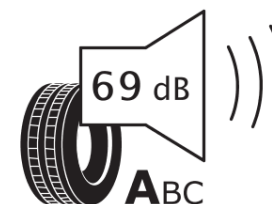

ENERGY

MICHELIN

891915

245/50R20 105 V XL

C1