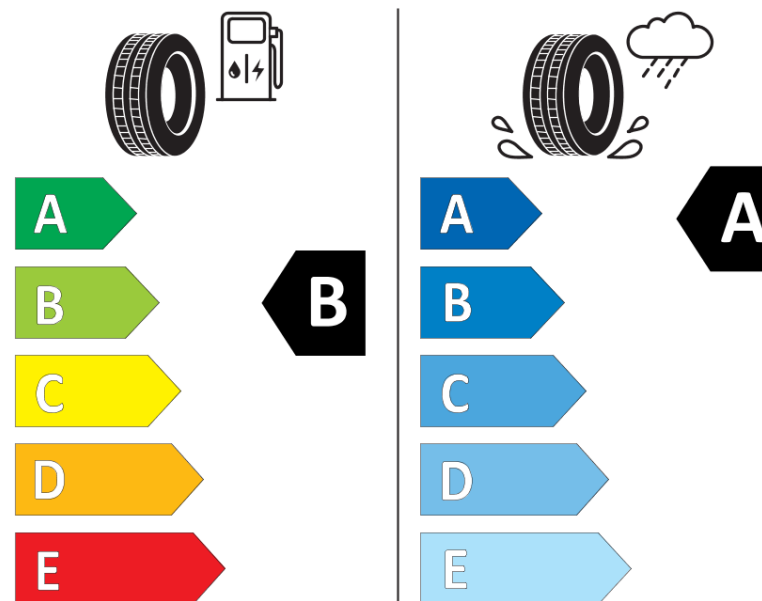

Produktdatablad

FORORDNING (EU) 2020/740

Fabrikant eller mærke	MICHELIN
Handelsbetegnelse	PRIMACY 4+
Identifikator	892268
Dimension	255/60R18
Belastningsindeks	112
Hastighedskategorisymbol	V
Brændstofeffektivitetsklasse	B
Vådgrebsklasse	A
Klasse vedrørende rullestøj afgivet til omgivelserne	B
Rullestøj, målt værdi	71 dB
Dæk til kørsel i sne	Ingen
Dæk til kørsel på is	Ingen
Dato for produktionsstart	35/20
Dato for produktionens afslutning	
Load variant	XL
Yderligere oplysninger	255/60 R18 112V XL TL PRIMACY 4+ MI

ENERG

MICHELIN

892268

255/60R18 112 V XL

C1

2020/740