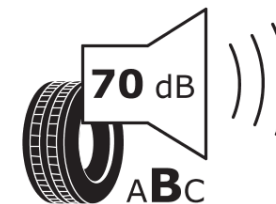

Produktdatablad

FORORDNING (EU) 2020/740

Fabrikant eller mærke	MICHELIN
Handelsbetegnelse	PRIMACY 5
Identifikator	894109
Dimension	235/45R18
Belastningsindeks	98
Hastighedskategori	Y
Brændstofeffektivitetsklasse	B
Vådgrebsklasse	A
Klasse vedrørende rullestøj afgivet til omgivelserne	B
Rullestøj, målt værdi	70 dB
Dæk til kørsel i sne	Ingen
Dæk til kørsel på is	Ingen
Dato for produktionsstart	35/23
Dato for produktionens afslutning	
Load variant	XL
Yderligere oplysninger	235/45 R18 98Y XL PRIMACY 5 MI

ENERG

MICHELIN

894109

235/45R18 98 Y XL

C1

2020/740