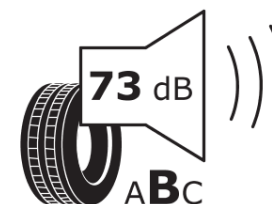

Produktdatablad

FORORDNING (EU) 2020/740

Fabrikant eller mærke	MICHELIN
Handelsbetegnelse	PILOT SUPER SPORT MO
Identifikator	896817
Dimension	295/35ZR19
Belastningsindeks	104
Hastighedskategori-symbol	(Y)
Brændstofeffektivitetsklasse	C
Vådgrebsklasse	B
Klasse vedrørende rullestøj afgivet til omgivelserne	B
Rullestøj, målt værdi	73 dB
Dæk til kørsel i sne	Ingen
Dæk til kørsel på is	Ingen
Dato for produktionsstart	19/13
Dato for produktionens afslutning	
Load variant	XL
Yderligere oplysninger	295/35 ZR19 (104Y) XL TL PILOT SUPER SPORT MO MI

ENERG

MICHELIN

896817

295/35ZR19 (104Y) XL

C1

2020/740